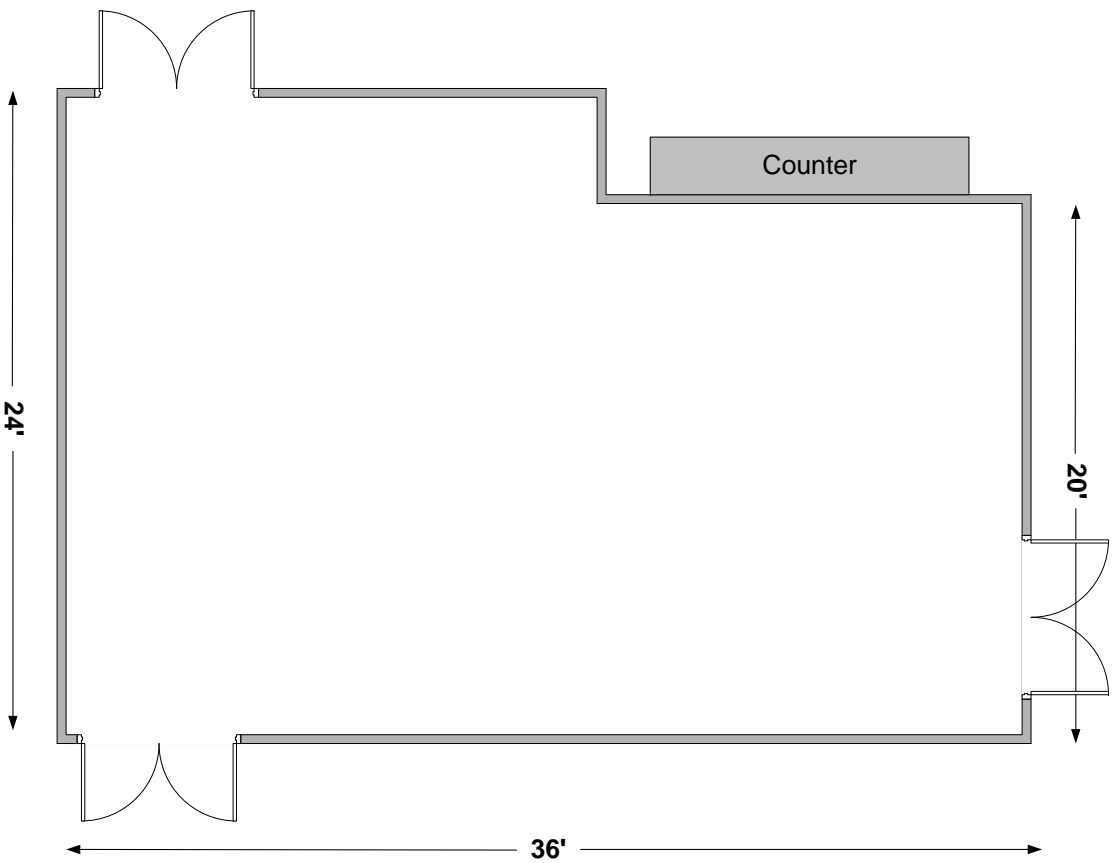

Deans Room

Scale 1/8" = 1'